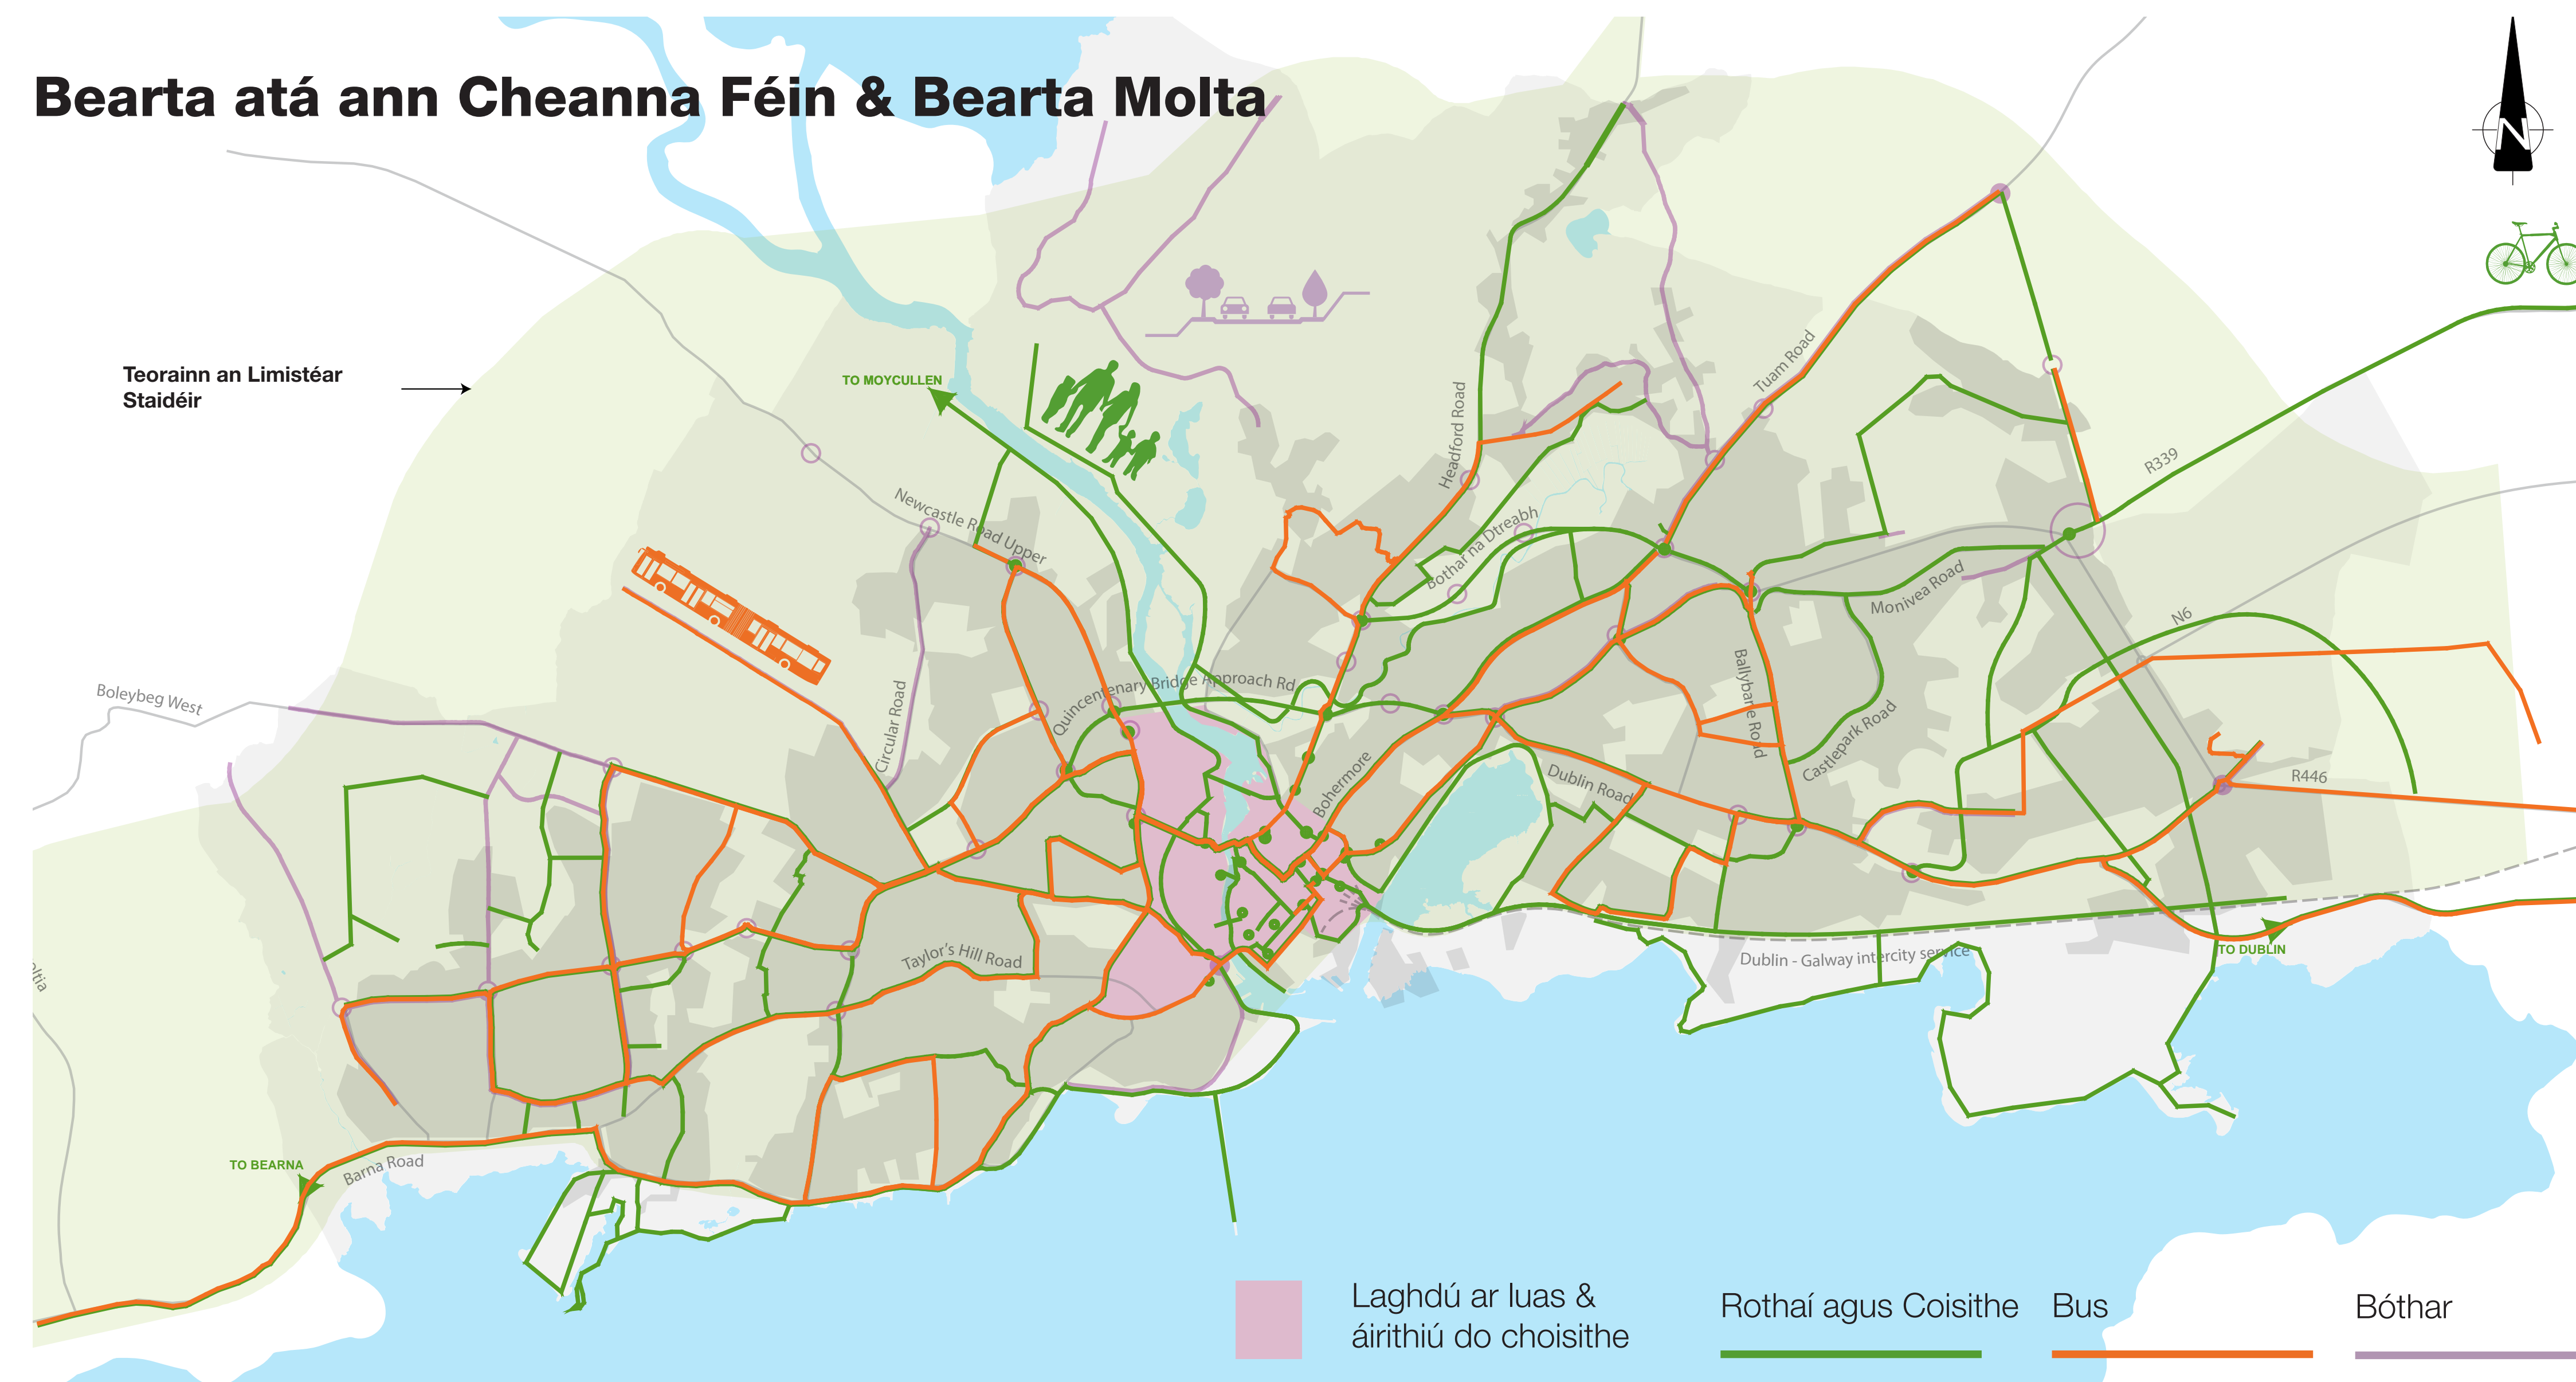

Rothaíocht agus Siúl Iompar Poiblí

- Feabhsú tábhachtach a bhaint amach ar ghréasán an chóras iompair poiblí i gCathair na Gaillimhe
- Méadú de 12% sa bhliain 2014 ar an líon paisinéirí ar sheirbhísí Bus Éireann i nGaillimh.
- Tús le conair bus
- Feabhas a dhéanamh ar áiseanna bus
- Tús le heolais fíor-ama

Teicneolaíocht

- Córas ticéadaithe comhtháite
- Conair bus uathoibrithe
- Córas cathrach um bhainistíocht tráchta
- Eolas fíor-ama do phaisinéirí

Rannpháirtíocht le Páirtithe Leasmhara

- Páirteachas an phobail
- Páirteachas san Ionad Oibre
- Tionscnaimh Polasaithe
- Próiseas leanúnach, is mór an rud é do thuairim

Laghdú ar an Éileamh

- Pleanáil Iompair agus Spáspheanáil Comhtháite
- Comhroghanna iompar atá iontaofa agus éasca chun úsáid.
- Siúl agus rothaíocht a spreagadh

Obair go dtí seo

- Scéim Roinnt Rothair i nGaillimh
- Feabhsú ar Chonair Bus
- Feabhsú ar Sheirbhísí Bus
- Comharthaíocht Tráchta
- Forbairt agus Pleanáil Glasbhealaigh
- Áiseanna Cairdiúil le Coisithe agus Rothaí

Na Buntáistí Timpeallachta a Bhaineann le hlompar níos Cliste

Aidhmeanna iompair níos cliste

- Brú tráchta a laghdú
- Astaíochtaí a laghdú
- Brath ar breosla iontaise a laghdú
- An timpeallacht a chosaint

Na Buntáistí Sláinte a Bhaineann le hlompair níos Cliste

Sochair eochair

- Tionscnaimh agus ballraíocht an pobail
- Folláine
- Feabhas ar mhianach saoi
- Laghdú ar baol sláinte

Bearta atá ann Cheanna Féin & Bearta Molta

Polasaithe agus Pleananna faoi Bhreithnú

- Feabhsú ar Chonair Bus
- Feabhsú ar Sheirbhísí bus
- Bus Gasta
- Forbairt de Acomhal d'Iompair Ilmhódach:
  - Áiseanna Páirceáil agus Taisteal
  - Scáthlám Bus
  - Páirceáil do Rothair
  - An Garrán
  - Na hArdáin
- Cur i bhfeidhm Glasbhealach
- Feabhsú ar Áiseanna Iompair Poiblí
- Bearta Comhtháite:
  - Córas Táille agus Ticéadaithe Comhtháite
  - Eolas Comhtháite ar Iompair Poiblí
- Beartaí Páirceála
- Teorannú do Choisithe
- Infreastuctúr do Spásanna Roinnte
- Beartaí Spáspheanáil
- Polasaithe Bainistíocht Tráchta
- Comharthaíocht Tráchta